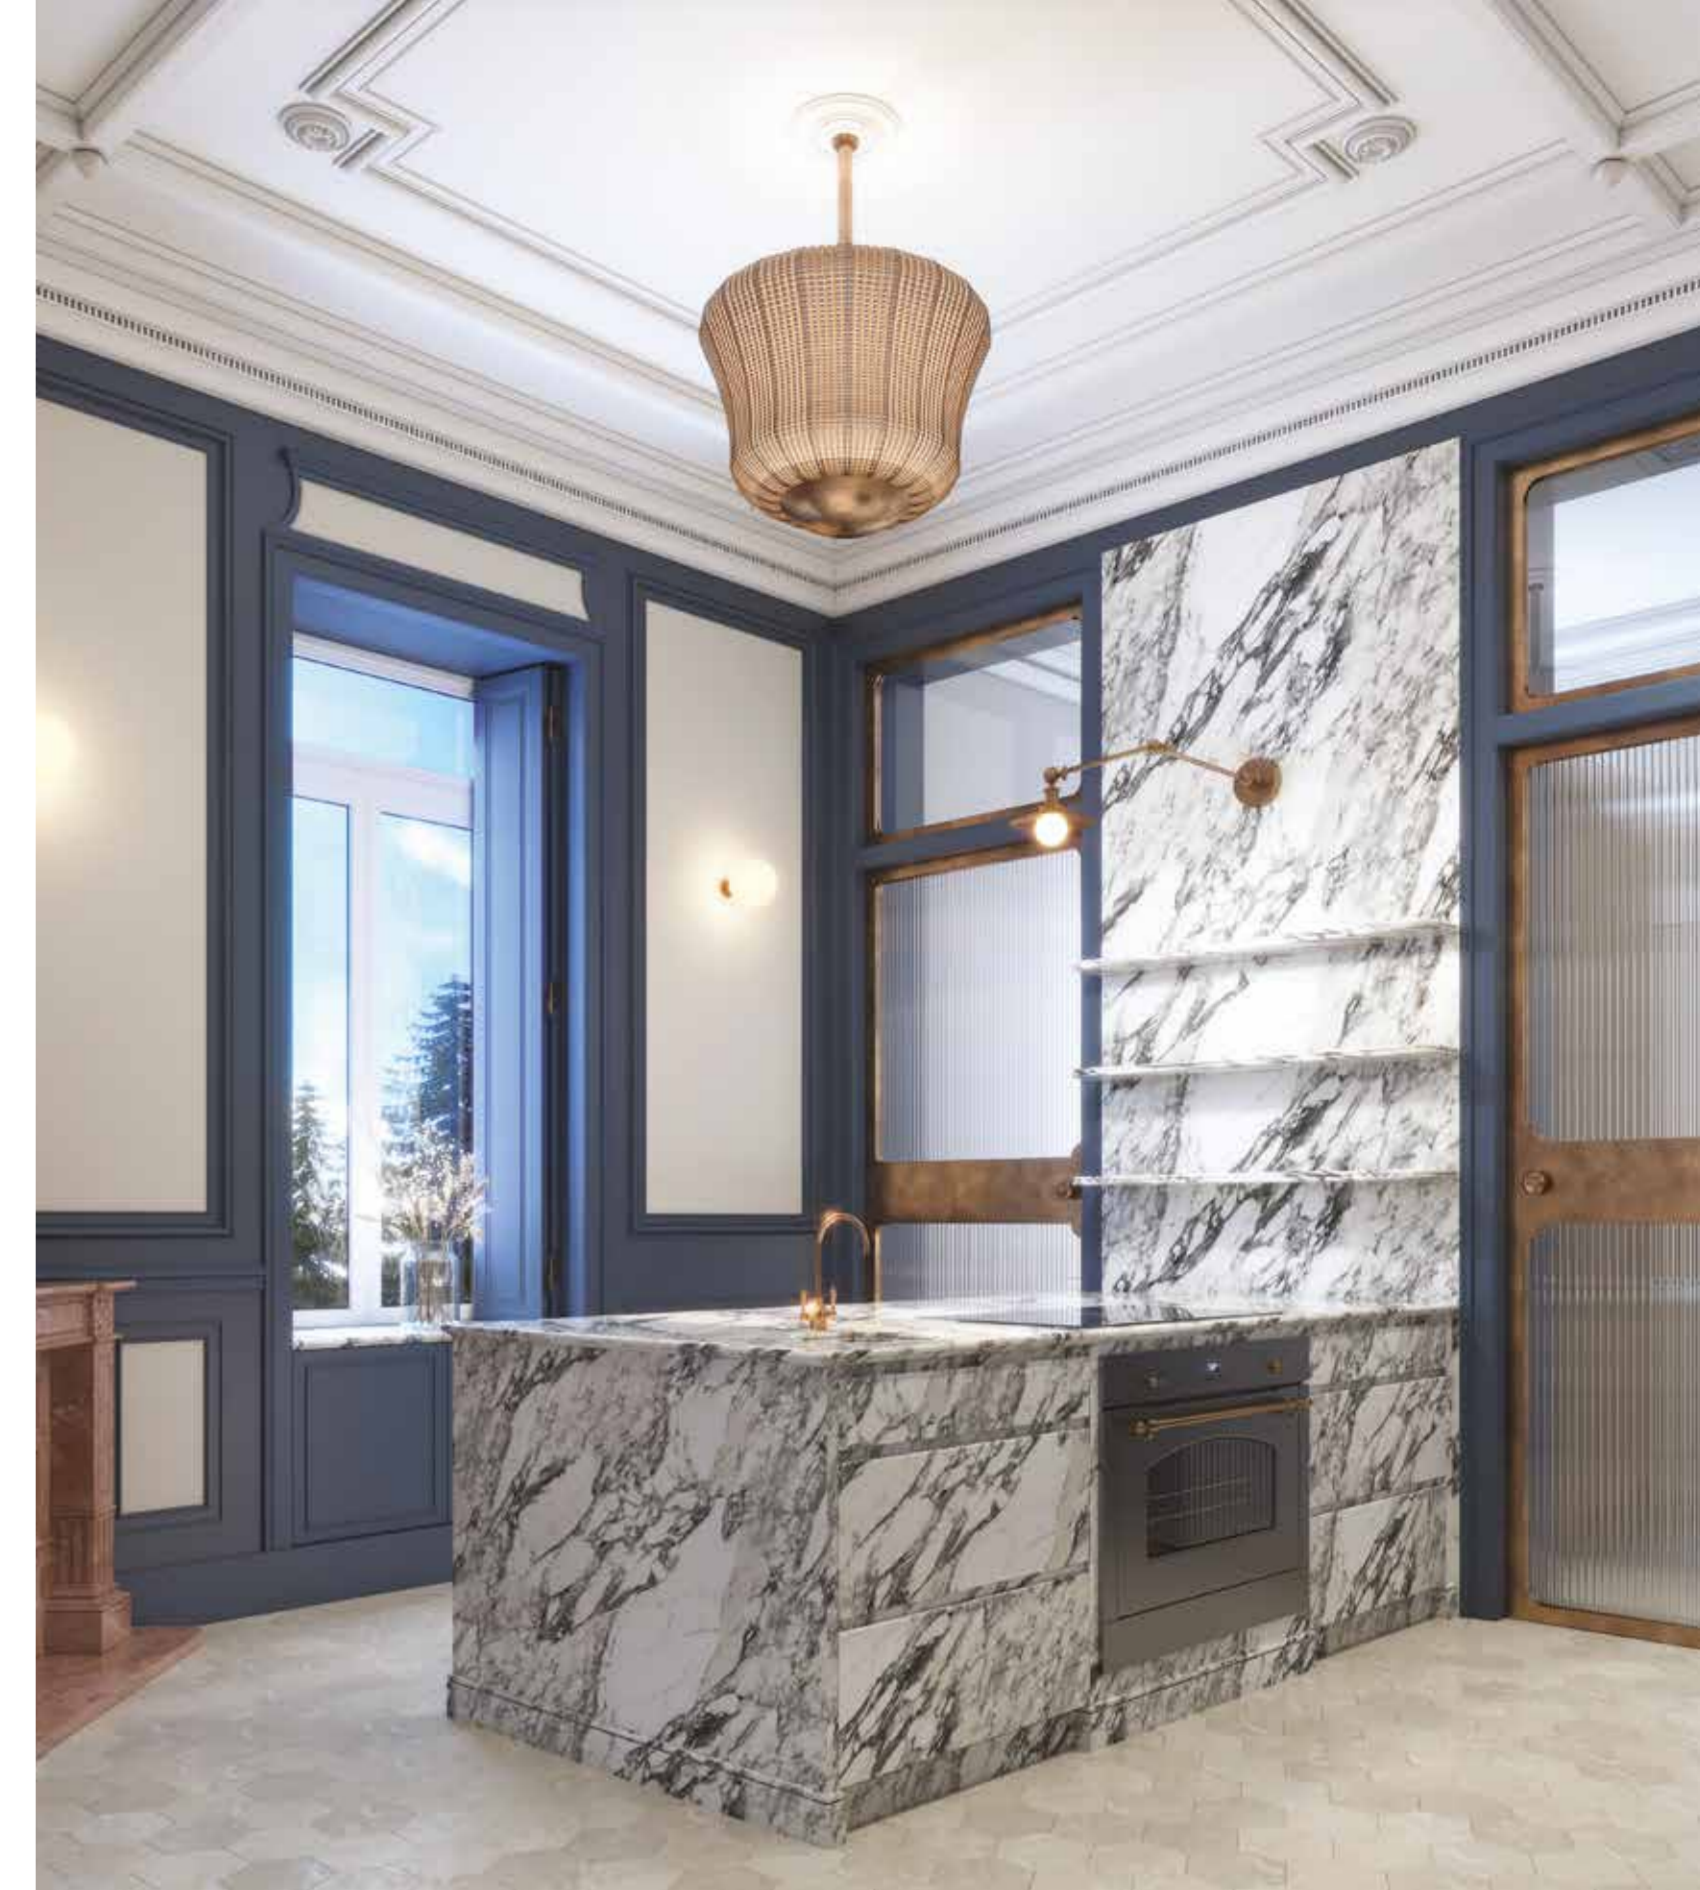

Kitchen.

Cozinha.

Kitchen Tap Torneira de Cozinha	Quooker (patined brass) Quooker (latão patinado)
Sink Lava-loiça	Villeroy & Boch Villeroy & Boch
Countertop Bancada	Arabescato Marble Mármore Arabescato
Cupboards Armários	Painted Wood & Arabescato Marble Madeira Pintada & Mármore Arabescato
Hob, Oven, Microwave & Cooker Hood Fogão, Forno, Microondas & Exaustor	ILVE ILVE
Warming Drawer (S1 & S3) Gaveta de Aquecimento (S1 & S3)	ILVE ILVE
Fridge/Freezer & Wine Cooler Frigorífico/Congelador & Refrigerador de Vinho	LIEBHERR LIEBHERR
Dishwasher & Washer Dryer Máquina de Lavar Loiça & Máquina de Lavar e Secar Roupa	MIELE MIELE

Windows.

Janelas.

Solid Wood Frame Caixilharia de Madeira Maciça
Interior Wood Shutters Portadas Interiores de Madeira

Closets & Joinery.

Armários & Carpintaria.

Painted Wood Madeira Pintada